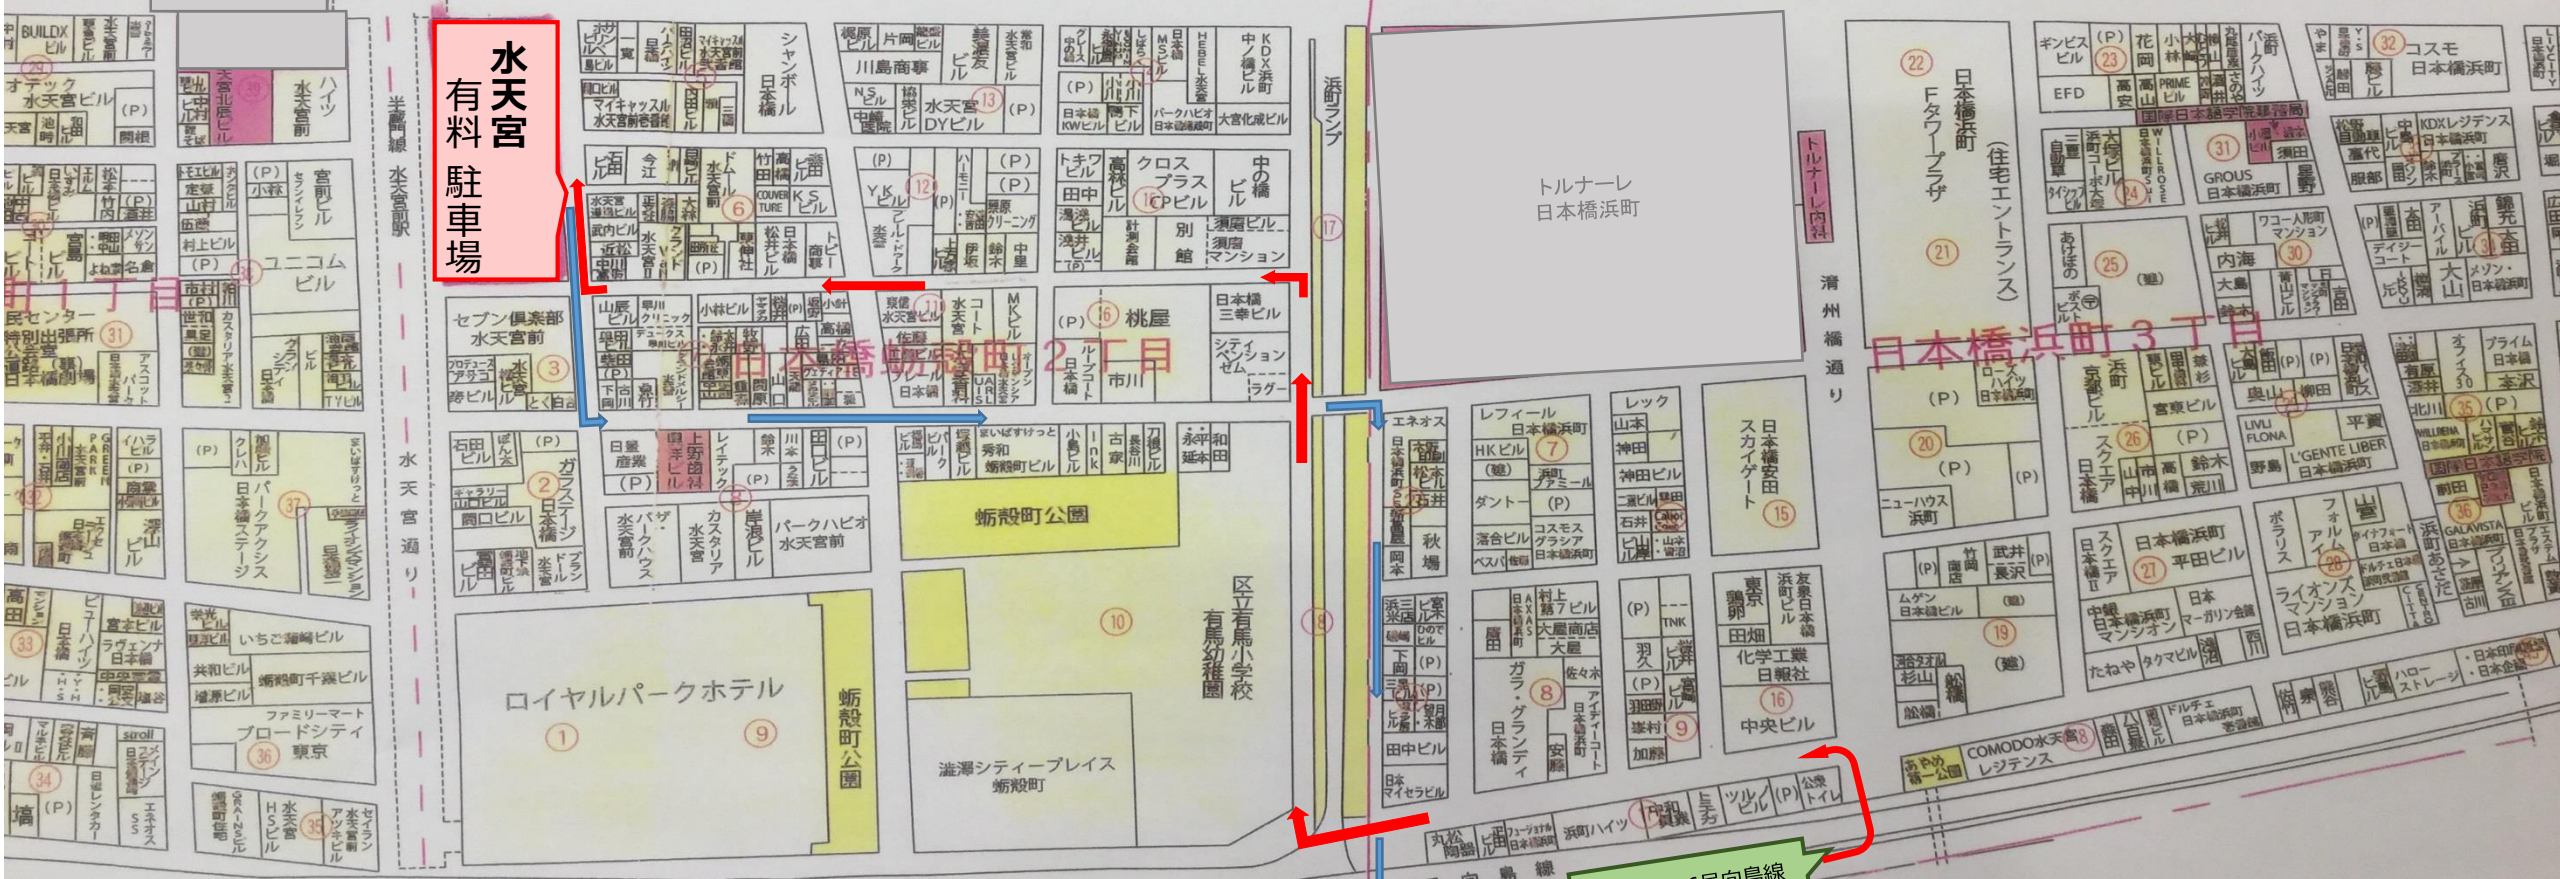

新大橋通り

**水天宮
有料
駐車場**

日本橋浜町2丁目

日本橋浜町3丁目

首都高速 6号向島線
箱崎IC 浜町入口

首都高速 6号向島線
箱崎IC 清洲橋出口

箱崎インターチェンジ

東京シティエターミナル

高速 6号向島線